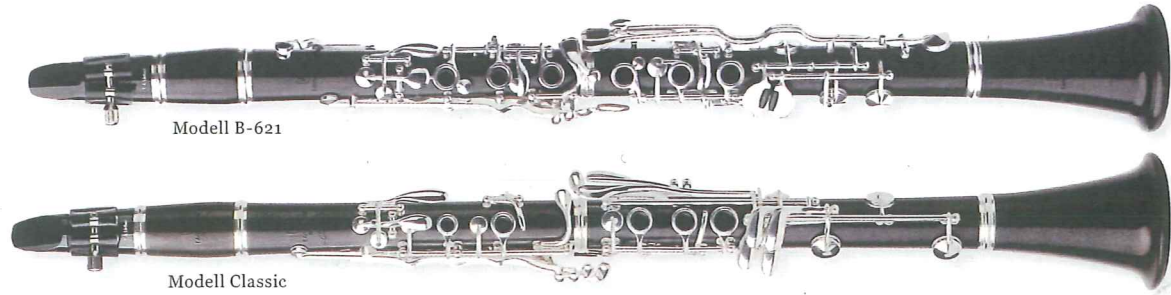

F. Arthur Uebel Modellübersicht

Klarinetten – Deutsches System

Modell B-621

B-Klarinette, 21 Klappen, 6 Ringe, 4 Triller, Gabel-B- und Gabel-F-Mechanik, H-Cis-Triller, F-Heber, versilbert, ESM Mundstück. 1.248,00 €*

Modell B-621EH

B-Klarinette, 21 Klappen, 6 Ringe, 4 Triller, Gabel-B- und Gabel-F-Mechanik, H-Cis-Triller, Es-Heber, versilbert, ESM Mundstück. 1.336,00 €*

Modell B-621KH

Wie Modell 621, jedoch mit enger Griffweise. Besonders geeignet für Kinder und Erwachsene mit kleinen Händen. B-Klarinette, 21 Klappen, 6 Ringe, 4 Triller, Gabel-B- und Gabel-F-Mechanik, H-Cis-Triller, F-Heber, versilbert, ESM Mundstück. 1.248,00 €*

Modell B-621AU

„Austria“, 21 Klappen, 6 Ringe, 4 Triller, Gabel-B- und Gabel-F-Mechanik, H-Cis-Triller, F-Heber, Oktav-Verbindung, A-As-Klappe am Oberstück, Hoch gezogener B-Triller, versilbert, ESM Mundstück. 1.426,00 €*

Modell B-740

Bass-Klarinette, Stimmung in B, Stimmzug im S-Bogen, 4 Daumenklappen bis tief-C gehend, B1-Mechanik mit 2 automatisch umschaltenden Duodeziemklappen, 4 Triller am Oberstück, Gabel-B- und Gabel-F-Mechanik, doppelte C- bzw. F-Klappe, F-Heber, H-Cis-Triller, verstellbarer Daumenhalter mit Ring für Tragschnur, S-Bogen und Becher und Klappen versilbert, Etui, versilbert, Mundstück. 7.461,00 €*